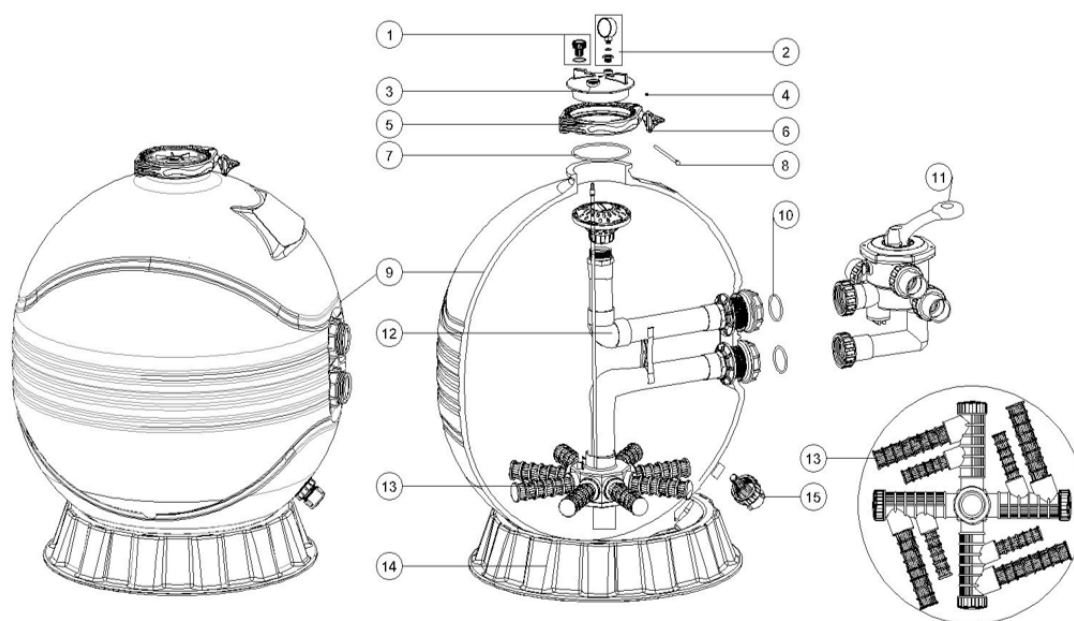

RACER®

LA RÉFÉRENCE ÉQUIPEMENT DE PISCINES

FILTRE À SABLE RACER SERENITY SIDE

VUE ÉCLATÉE DU PRODUIT

N°	CODE CPF	REF FOURNISSEUR	DESCRIPTION	REMARQUES
1	C-00-000406	89010701	MISE À L'AIR AVEC JOINT - FAS RACER SERENITY	
2	C-00-027359	06021002	MANOMÈTRE PLASTIQUE + JOINT - FAS RACER SERENITY	
3	C-00-025500	01201022	COUVERCLE TRANSPARENT - FAS RACER SERENITY	
4	C-11-209900	03021035	M6 ECROU - FAS RACER SERENITY	
5	C-11-209901	89012512	KIT COLLIER - FAS RACER SERENITY	
6	C-11-209902	01111101	ECROU FORME ETOILE - FAS RACER SERENITY	
7	C-11-209903	02010007	JOINT - FAS RACER SERENITY	
8	C-11-209904	112000017	M6x125mm VIS - FAS RACER SERENITY	
9	C-11-209905	89012607	20" MONTAGE FILTRE - FAS RACER SERENITY	
9	C-11-209906	89012608	24" MONTAGE FILTRE - FAS RACER SERENITY	
9	C-11-209907	89012620	27" MONTAGE FILTRE - FAS RACER SERENITY	
10	C-00-026656	02011003	JOINT TORIQUE POUR UNION 1.5" - FAS RACER SERENITY	
10	C-11-209908	02020016	JOINT POUR CONNECTEUR - FAS RACER SERENITY	
11	C-00-000401	88280805B	VANNE SIDE 1' 1/2 - FAS RACER SERENITY	
11	C-00-000402	88280806B	VANNE SIDE 2' AVEC JONCTIONS ENTRAXE 225mm - FAS RACER SERENITY	
11	C-11-209909	88280811B	VANNE 6 VOIES SIDE 1.5" - FAS RACER SERENITY	
11	C-11-209910	88280812B	VANNE 6 VOIES SIDE 2" - FAS RACER SERENITY	
12	C-11-209911	89012602	SYSTEME SUPERIEUR DU FILTRE POUR MFS20 - FAS RACER SERENITY	
12	C-11-209912	89012603	SYSTEME SUPERIEUR DU FILTRE POUR MFS24 - FAS RACER SERENITY	
12	C-11-209913	89012617	SYSTEME SUPERIEUR DU FILTRE POUR MFS27 - FAS RACER SERENITY	
13	C-11-022839	01172007	1 CREPINE POUR P400 (115mm) - FAS RACER SERENITY	Le filtre à sable C-11-209894 possède 8 crépines (115 mm)
13	C-11-022840	01172008	1 CREPINE POUR P500-P700 (126mm) - FAS RACER SERENITY	Le filtre à sable C-11-209895 possède 8 crépines (126 mm)
13	C-11-022841	01172010	1 CREPINE POUR S750-S900 (185mm) - FAS RACER SERENITY	Le filtre à sable C-11-209896 possède 4 crépines (115mm) et 4 crépines (185 mm)
14	C-11-022832	01111059	SOCLE POUR P400 - FAS RACER SERENITY	
14	C-11-022833	01111062	SOCLE POUR FAS P500-P700 - FAS RACER SERENITY	
14	C-11-209914	01112037	31-35" BASE DU FILTRE - FAS RACER SERENITY	
15	C-00-000425	89011601	BOUCHON DE VIDANGE FSAB VIPOOL - FAS RACER SERENITY	